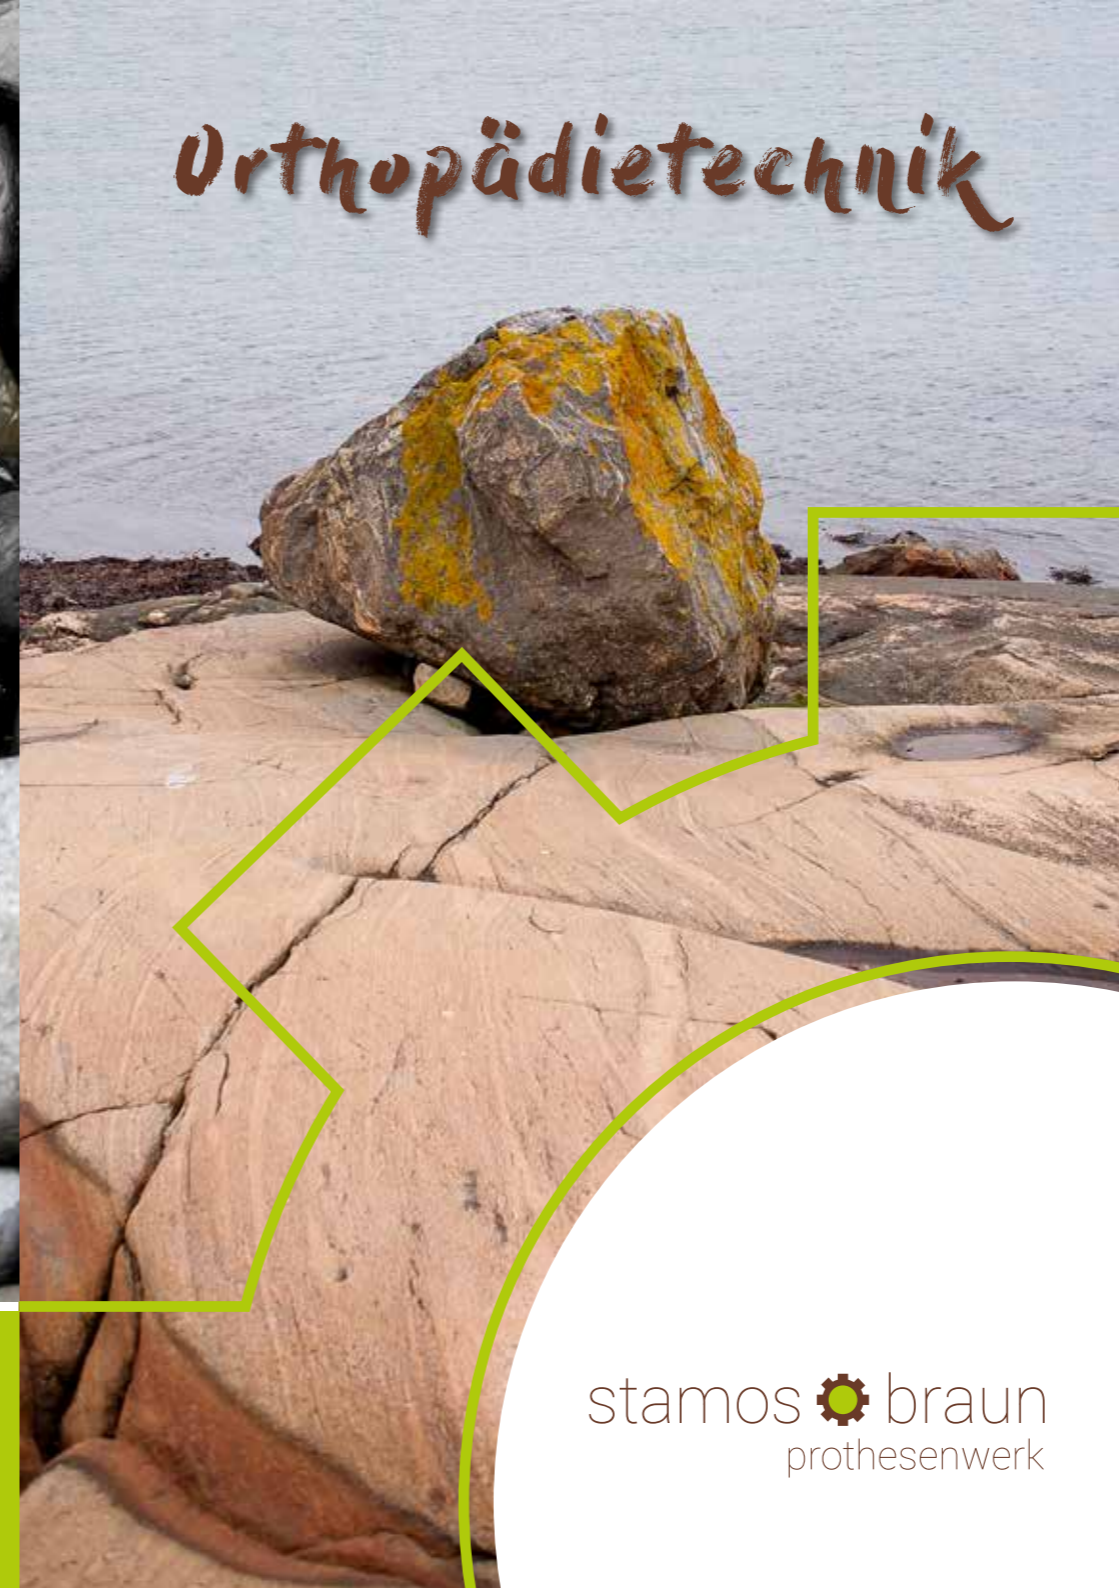

Orthopädietechnik

stamos braun
prothesenwerk